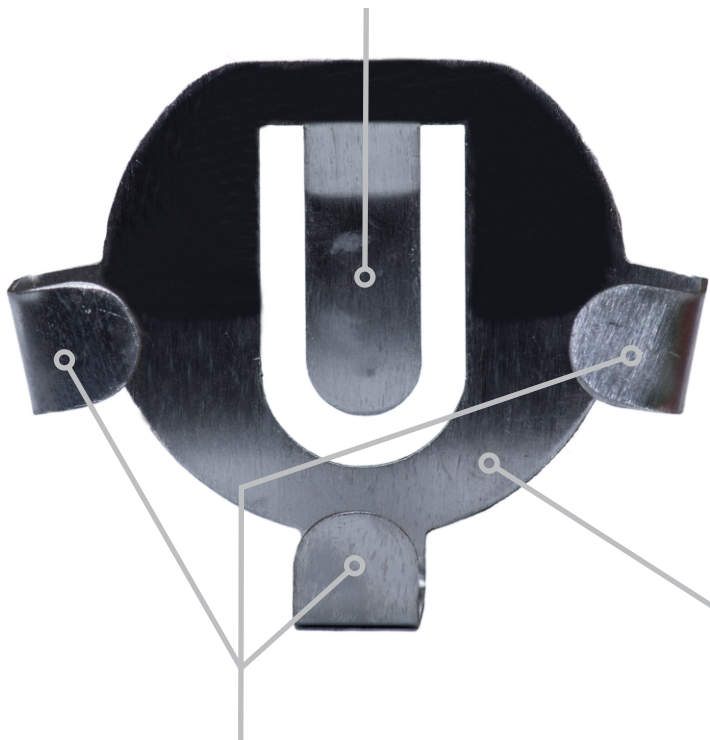

# CLIP PARA BENGALA LED TBC

TORCH.COM.MX

TORCH

## CLIP DE AJUSTE A CINTURON

### TRES BRAZOS PARA DAR SOPORTE ADICIONAL

Ayudan a estabilizar y mantener la posición de la bengala, permitiendo la movilidad del usuario sin que deba ajustar constantemente la bengala

### ACERO INOXIDABLE T430

Acero inoxidable con propiedades magnéticas para asegurar la adherencia de la bengala.

C

TORCH.COM.MX  
INFO@TORCH.COM.MX